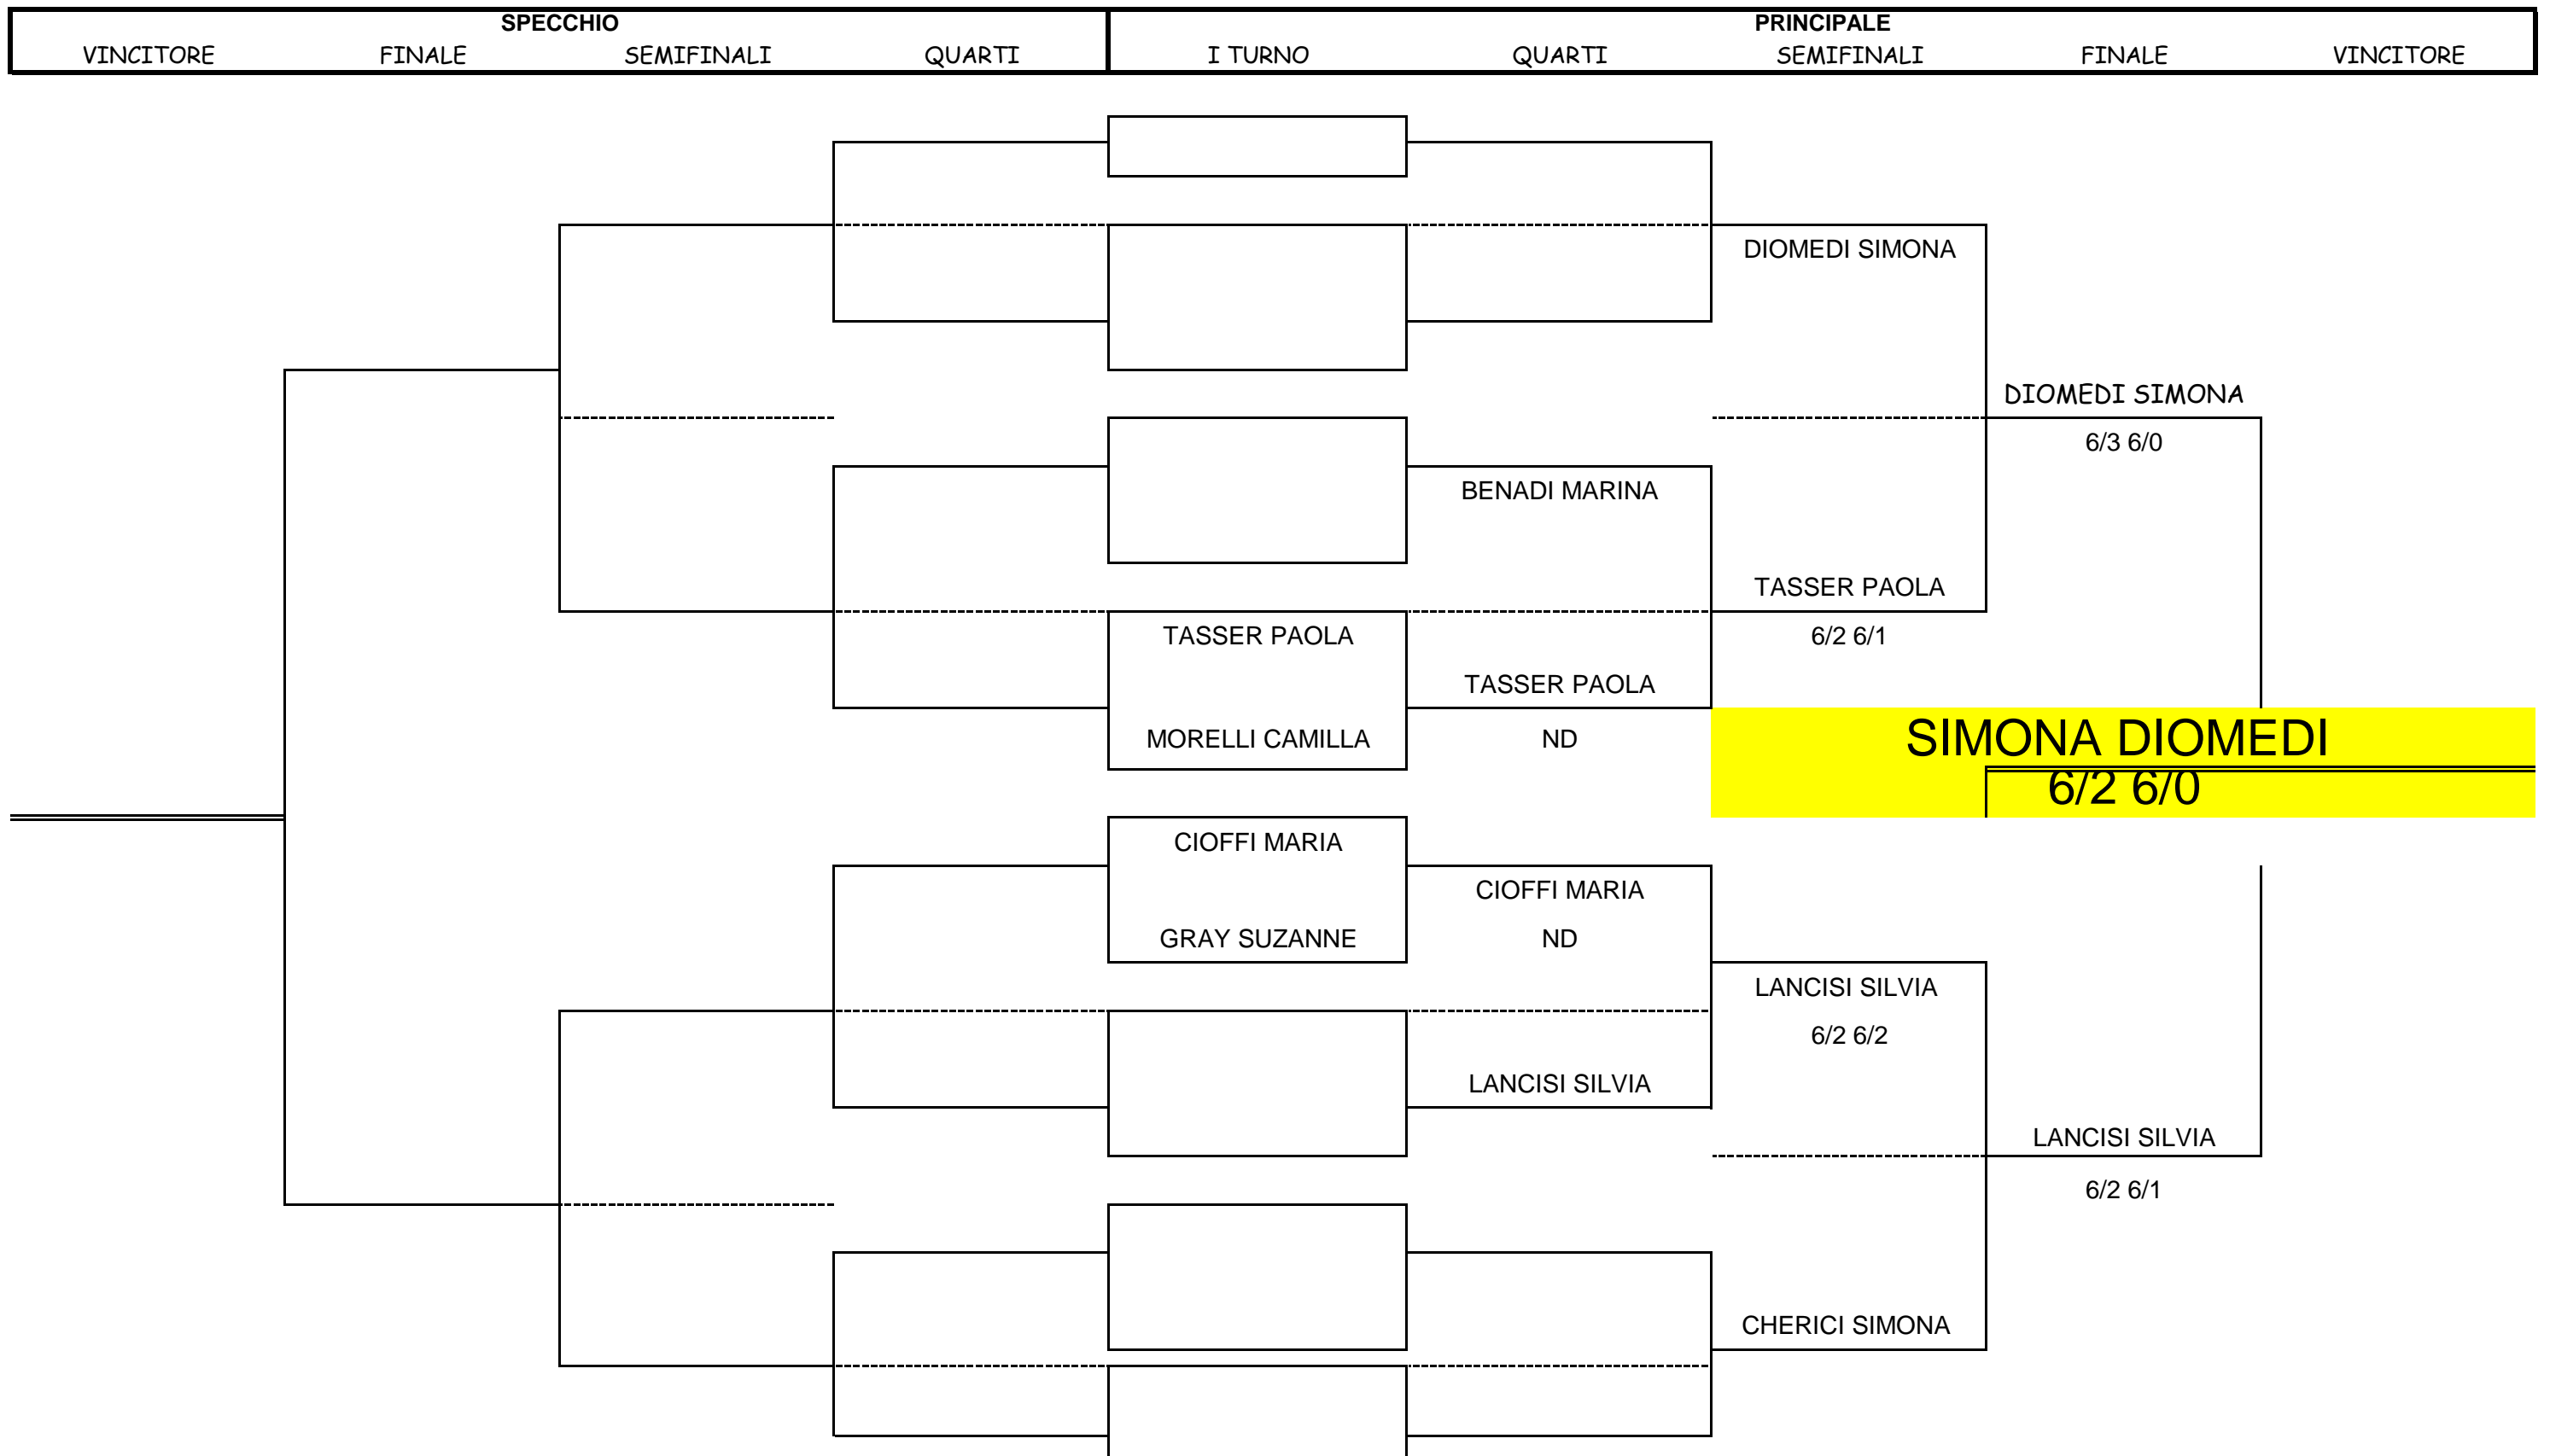

TORNEO DE IL TOCCO 2016 TABELLONE FEMMINILE

TUTTE LE PARTITE SI GIOCANO 2 SET SU TRE A 6 GAMES - TIEBREAK SU 5/5 - NO AD (PUNTO SECCO SU 40/40) - IN CASO DI TERZO SET SI GIOCA UN TIEBREAK A 7 PUNTI CON PUNTO SECCO SU 6 PARI - LE GIOCATRICI VINCENTI VANNO AVANTI NEL TABELLONE PRINCIPALE , LE PERDENTI CONTINUANO NEL TABELLONE A SPECCHIO